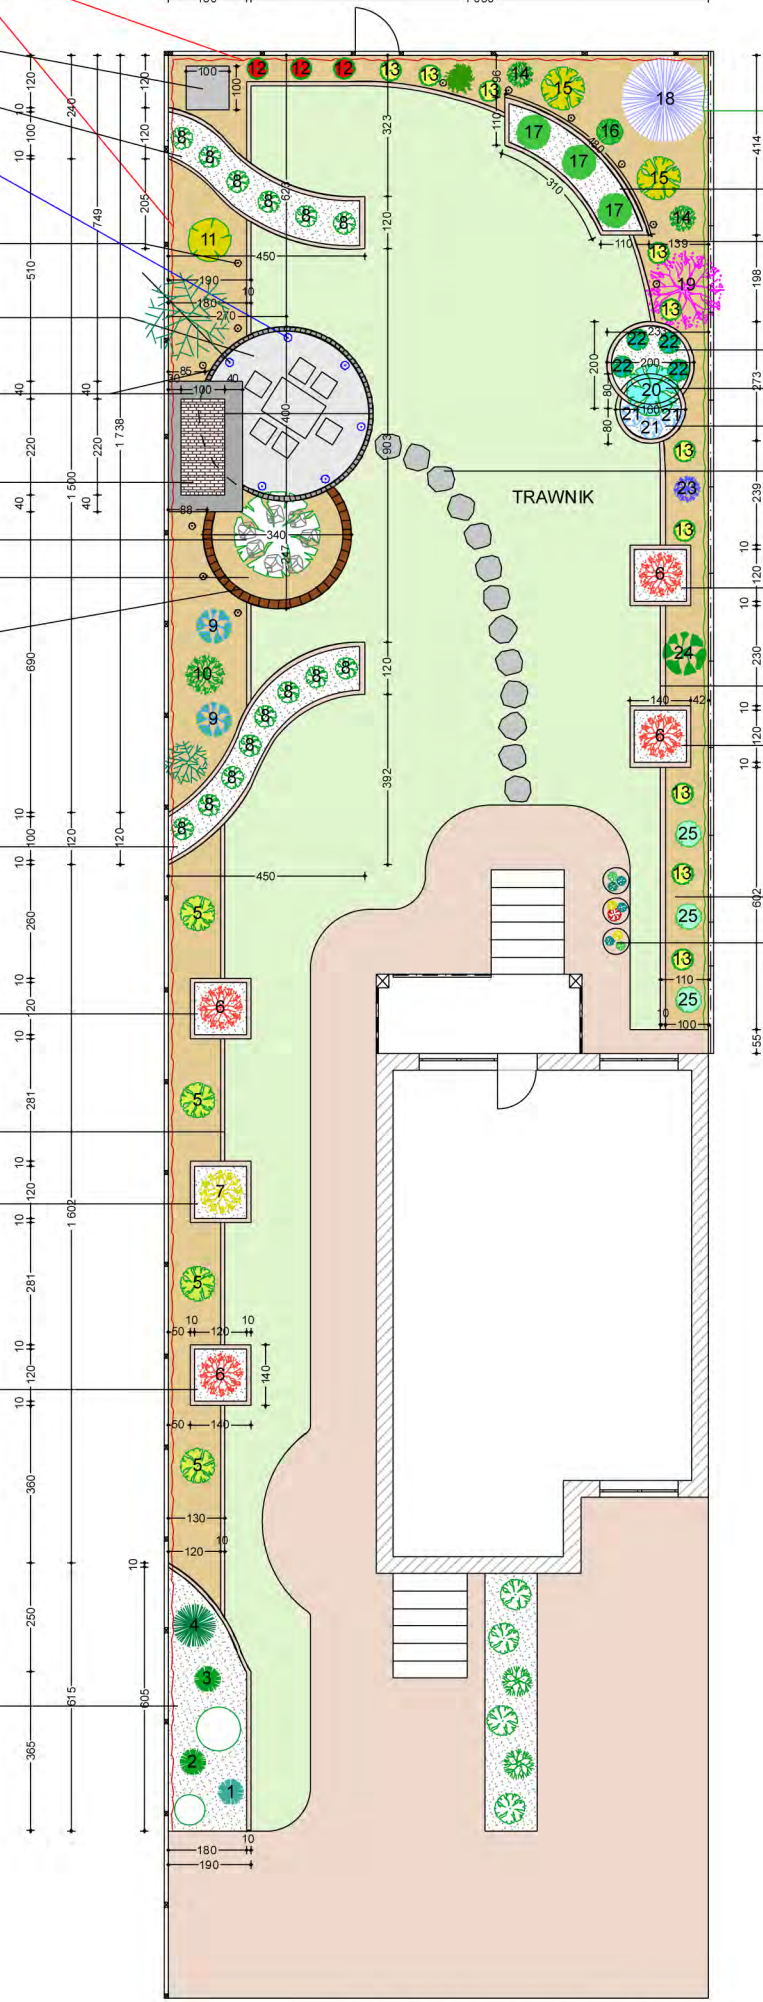

PARTHENOCISSUS TRICUSPIDATA
(WINOBLUSZCZ TRÓJKALPOWY) "VEITCHII"

KOMPOSTOWNIK 100X100 CM

ZWIREK

6 X OPRAWA MASSIVE ACAPULCO
 17020/47/10
 (1X20W,230V,E27 - ENERGO)

13 X OPRAWA MASSIVE COLORADO
 16097/47/10
 (1X50W,230V,GU10 LUB LED 3,0W)

OKRAG Z KOSTKI GRANITOWEJ
 (MIEJSCE DO SIEDZENIA) ODCIEN SZARY

OPASKA
 Z KOSTKI GRANITOWEJ
 ODCIEN CIEMNO SZARY

GRILL

GŁAZY

KORA

DREWNIANA PALISADA

ZWIREK

ZWIREK

ZWIREK

ZWIREK

ZWIREK

PŁYTY KAMIENNE
 60X60CM

ZWIREK

OPASKA Z KOSTKI
 ODCIEN CZERWONY

ZWIREK

KORA

DONICE

PROJEKT ZAGOSPODAROWANIA OGRODU
 RZUT SKALA 1:100